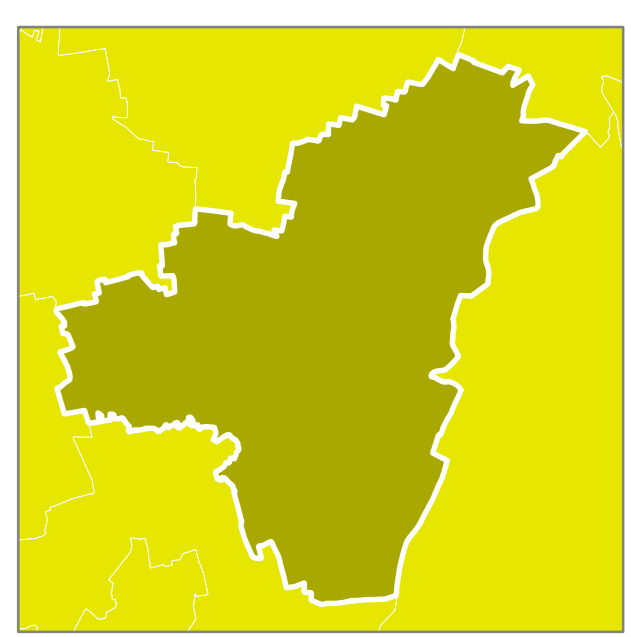

Comune di TRUCCAZZANO

PUGSS.05

Servizi a rete
Rete elettrica

scala 1:10.000